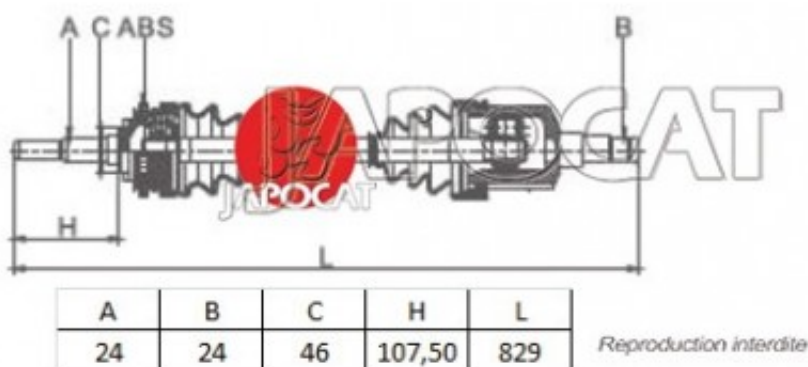

Fiche produit détaillée

Article : CARDAN Droit Complet

Aucune
image
disponible

Summary Ext: 24 cannelures / Int: 24 cannelures - Sans bague ABS
De 01/1987 à 03/1995

Pricelist

Features

Description