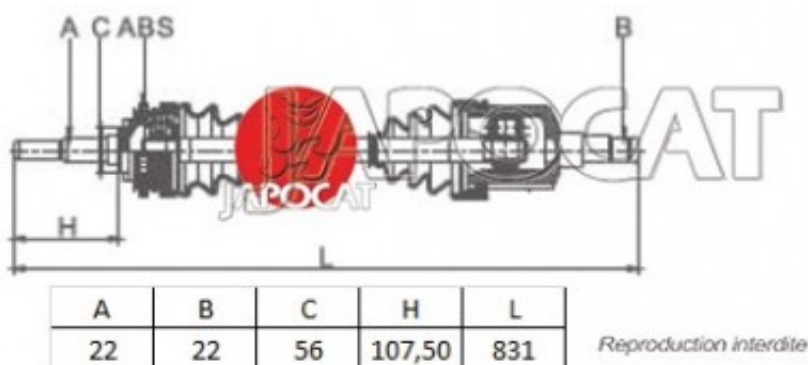

Fiche produit détaillée

Article : CARDAN Droit Complet

Aucune
image
disponible

Summary Ext: 22 cannelures / Int: 22 cannelures - Sans bague ABS
De 01/1987 à 03/1995

Pricelist

Features

Description