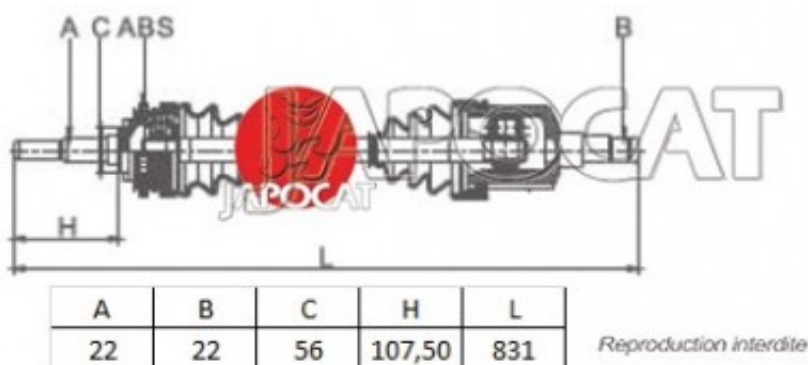

## Fiche produit détaillée

Article : **CARDAN Droit Complet**

Aucune  
image  
disponible

**Summary** Ext: 22 cannelures / Int: 22 cannelures - Sans bague ABS  
De 01/1987 à 03/1995

**Pricelist**

**Features**

**Description**