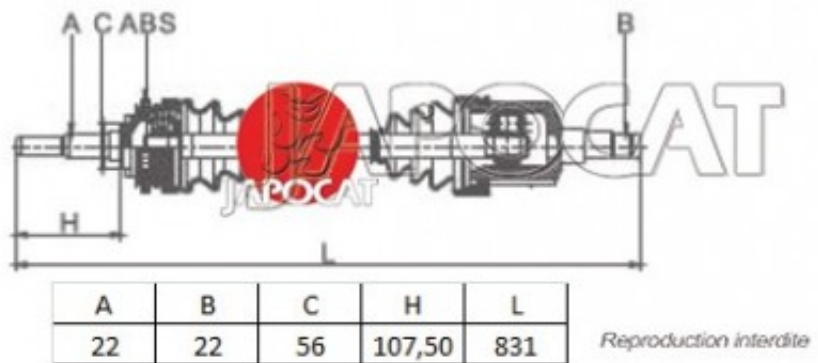

Fiche produit détaillée

Article : CARDAN Droit Complet

Aucune
image
disponible

Summary Ext: 22 cannelures / Int: 22 cannelures - Sans bague ABS

De 01/1999 à 12/2006

Pricelist

Features

Description