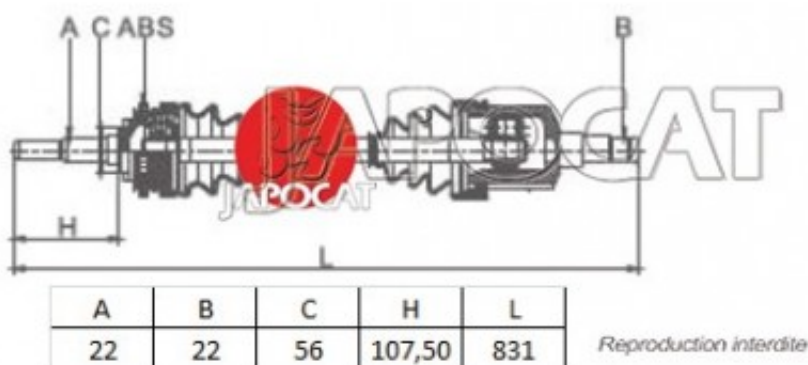

Fiche produit détaillée

Article : CARDAN Droit Complet

Aucune
image
disponible

Summary Ext: 22 cannelures / Int: 22 cannelures - Sans bague ABS
De 01/1999 à 12/2006

Pricelist

Features

Description