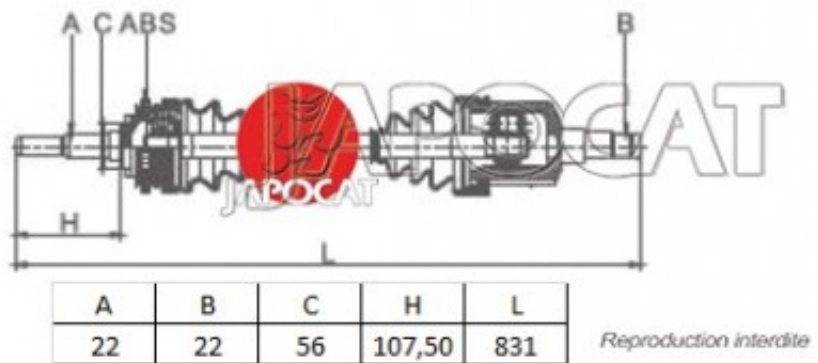

Fiche produit détaillée

Article : CARDAN Droit Complet

Aucune
image
disponible

Summary Ext: 22 cannelures / Int: 22 cannelures - Sans bague ABS

De 01/1993 à 08/1999

Pricelist

Features

Description