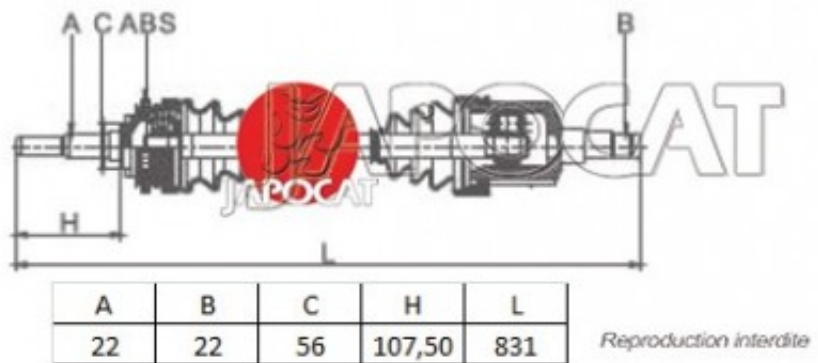

### Article : CARDAN Droit Complet

Aucune  
image  
disponible

**Summary** Ext: 22 cannelures / Int: 22 cannelures - Sans bague ABS

De 01/1993 à 08/1999

**Pricelist**

**Features**

**Description**