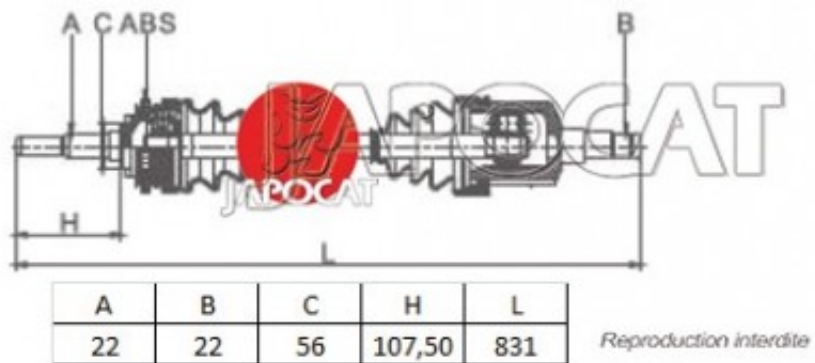

Fiche produit détaillée

Article : CARDAN Droit Complet

Aucune
image
disponible

Summary Ext: 22 cannelures / Int: 22 cannelures - Sans bague ABS

A partir de 10/2000

Pricelist

Features

Description