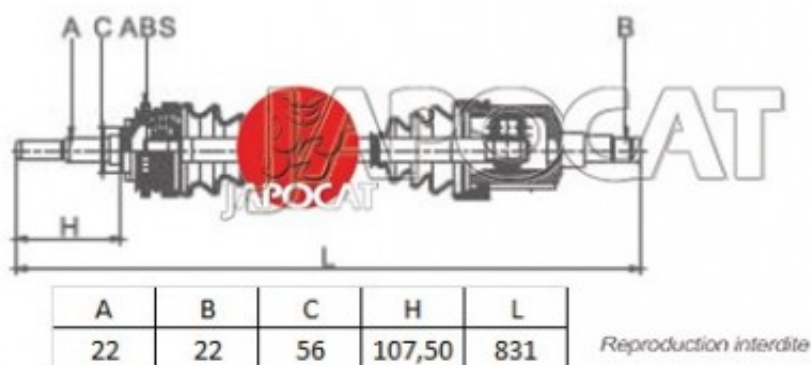

Fiche produit détaillée

Article : CARDAN Droit Complet

Aucune
image
disponible

Summary Ext: 22 cannelures / Int: 22 cannelures - Sans bague ABS

A partir de 10/2000

Pricelist

Features

Description