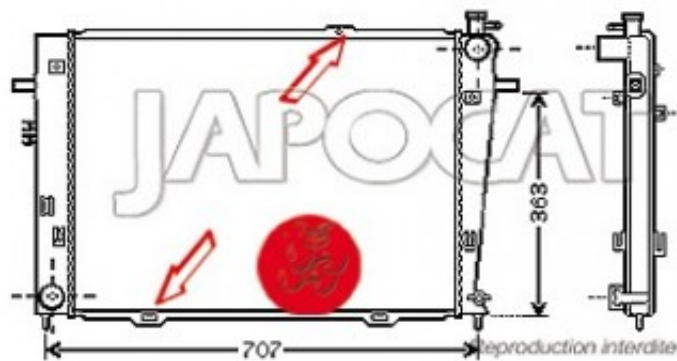

Fiche produit détaillée

Article : **RADIATEUR de Refroidissement**

Aucune
image
disponible

Summary BVM - Jusqu'à 01/2006 - 640mm x 462mm - Ø entrée 35 mm - Ø sortie 35 mm
De 01/2006 à 06/2010

Pricelist

Features

Description