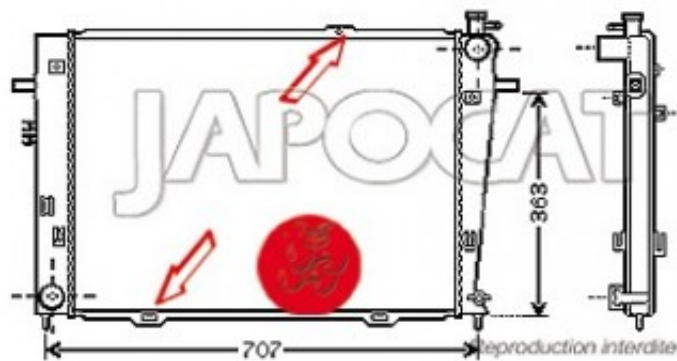

## Fiche produit détaillée

Article : **RADIATEUR de Refroidissement**

Aucune  
image  
disponible

**Summary** BVM - Jusqu'à 01/2006 - 640mm x 462mm - Ø entrée 35 mm - Ø sortie 35 mm  
De 09/2004 à 06/2010