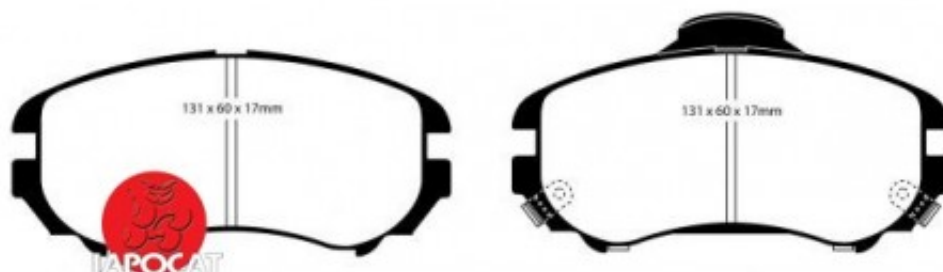

## Fiche produit détaillée

Article : PLAQUETTES de FREIN Avant EBC Ultimax

Aucune  
image  
disponible

**Summary** L: 131mm - Hauteur 60mm - Ep: 17mm - Pour disque Ø 280mm - Véhicule fabriqué en Corée  
De 09/2004 à 06/2010