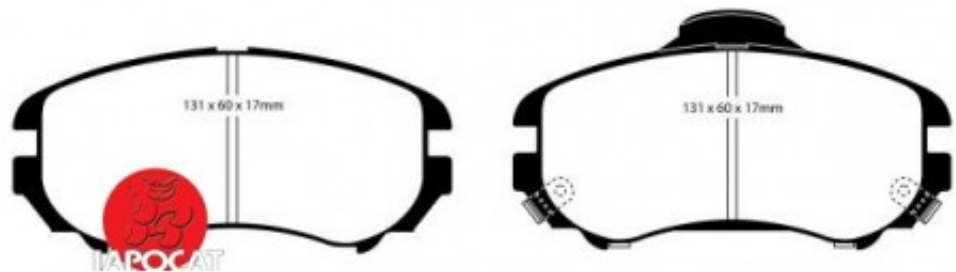

Fiche produit détaillée

Article : PLAQUETTES de FREIN Avant EBC Ultimax

Aucune
image
disponible

Summary L: 131mm - Hauteur 60mm - Ep: 17mm - Pour disque Ø 280mm - Véhicule fabriqué en Corée
De 09/2004 à 06/2010