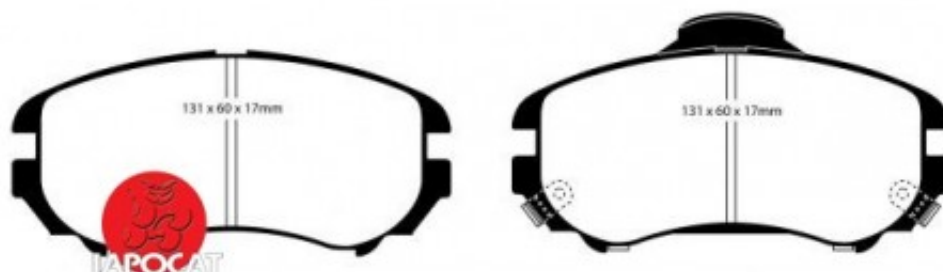

Fiche produit détaillée

Article : PLAQUETTES de FREIN Avant EBC Ultimax

Aucune
image
disponible

Summary L: 131mm - Hauteur 60mm - Ep: 17mm - Pour disque Ø 280mm - Véhicule fabriqué en Corée
De 01/2006 à 06/2010