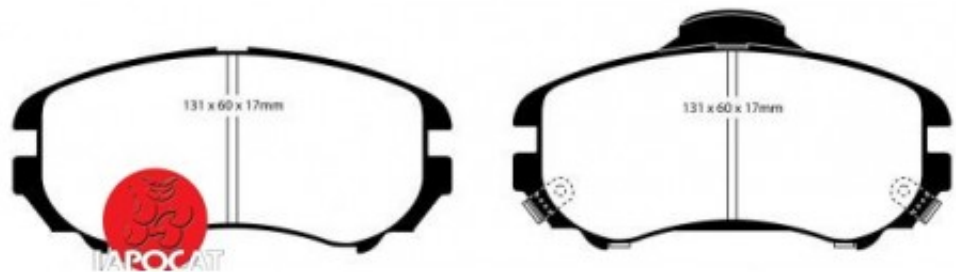

Fiche produit détaillée

Article : PLAQUETTES de FREIN Avant EBC Ultimax

Aucune
image
disponible

Summary L: 131mm - Hauteur 60mm - Ep: 17mm - Pour disque Ø 280mm - Véhicule fabriqué en Corée
De 01/2006 à 06/2010