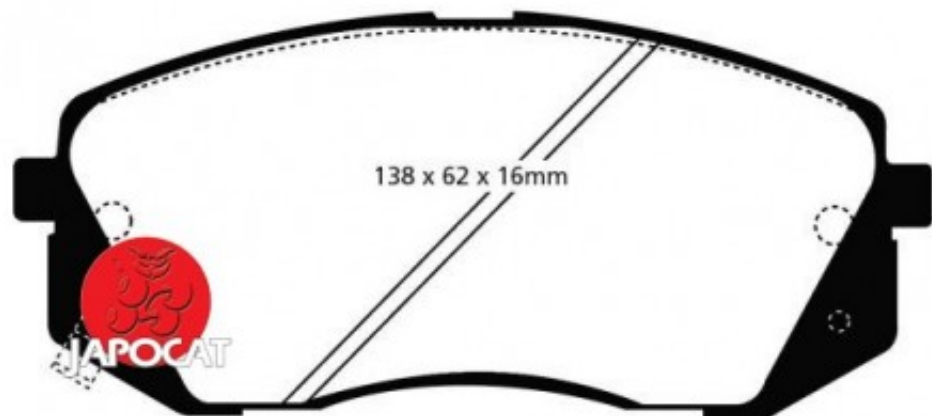

Fiche produit détaillée

Article : PLAQUETTES de FREIN Avant EBC Ultimax

Aucune
image
disponible

Summary L: 138mm - Hauteur 60mm - Ep: 17mm

A partir de 07/2010

Pricelist

Features

Description