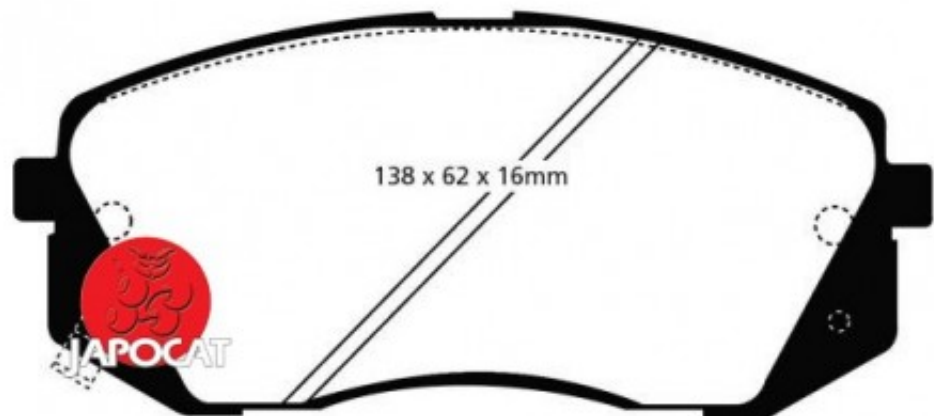

## Fiche produit détaillée

Article : PLAQUETTES de FREIN Avant EBC Ultimax

Aucune  
image  
disponible

**Summary** L: 138mm - Hauteur 60mm - Ep: 17mm  
A partir de 09/2015

**Pricelist**

**Features**

**Description**