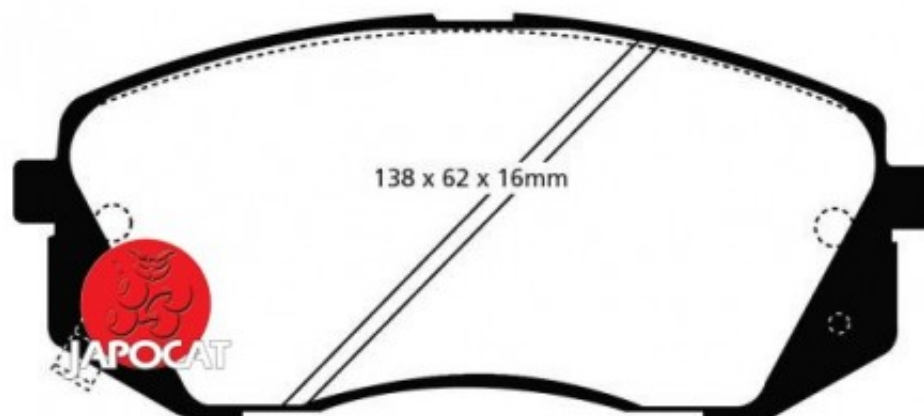

Fiche produit détaillée

Article : PLAQUETTES de FREIN Avant EBC Ultimax

Aucune
image
disponible

Summary L: 138mm - Hauteur 60mm - Ep: 17mm

A partir de 12/2010

Pricelist

Features

Description