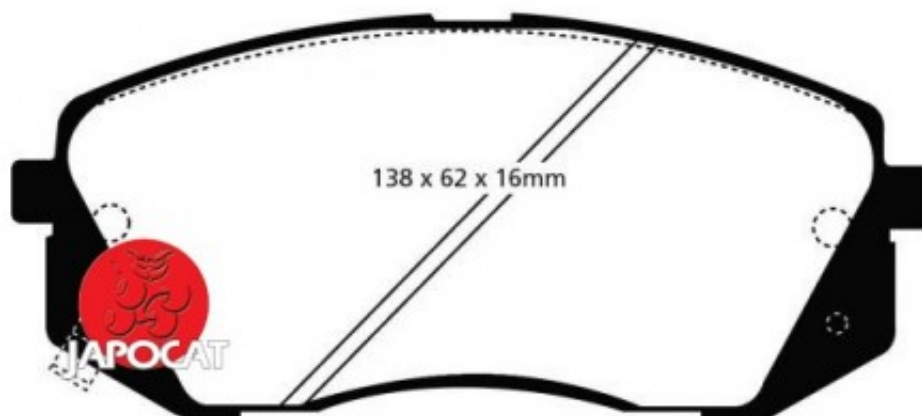

Fiche produit détaillée

Article : PLAQUETTES de FREIN Avant EBC Ultimax

Aucune
image
disponible

Summary L: 138mm - Hauteur 60mm - Ep: 17mm

A partir de 02/2011

Pricelist

Features

Description