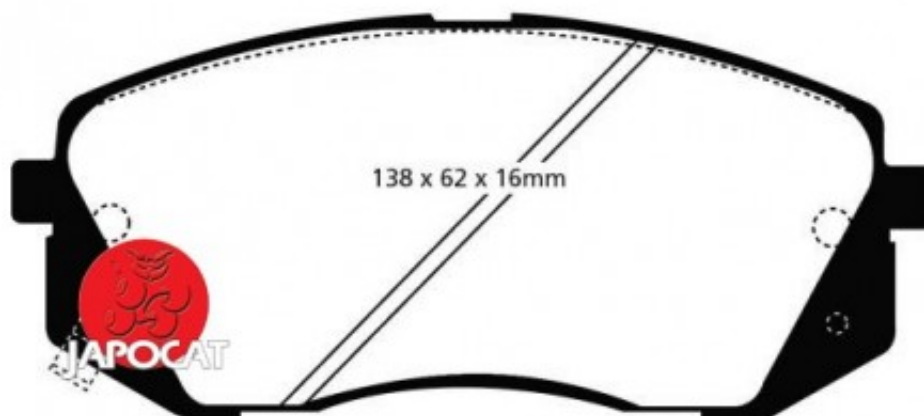

Fiche produit détaillée

Article : PLAQUETTES de FREIN Avant EBC Ultimax

Aucune
image
disponible

Summary L: 138mm - Hauteur 60mm - Ep: 17mm

A partir de 08/2010

Pricelist

Features

Description