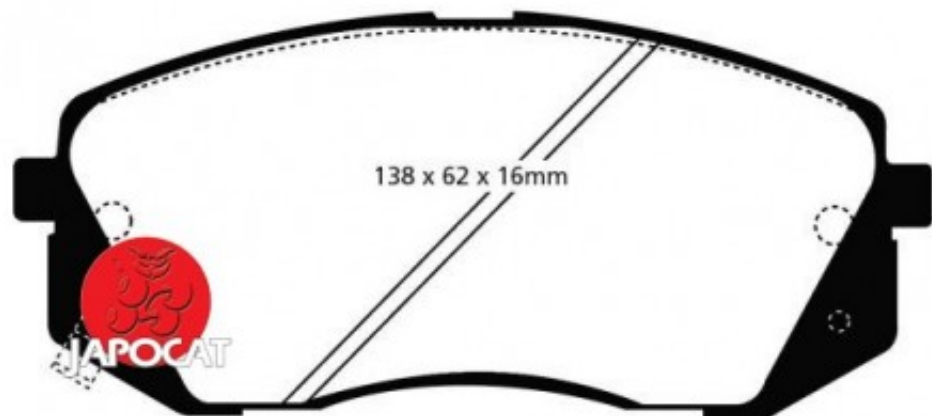

## Fiche produit détaillée

Article : PLAQUETTES de FREIN Avant EBC Ultimax

Aucune  
image  
disponible

**Summary** L: 138mm - Hauteur 60mm - Ep: 17mm

A partir de 09/2015

**Pricelist**

**Features**

**Description**