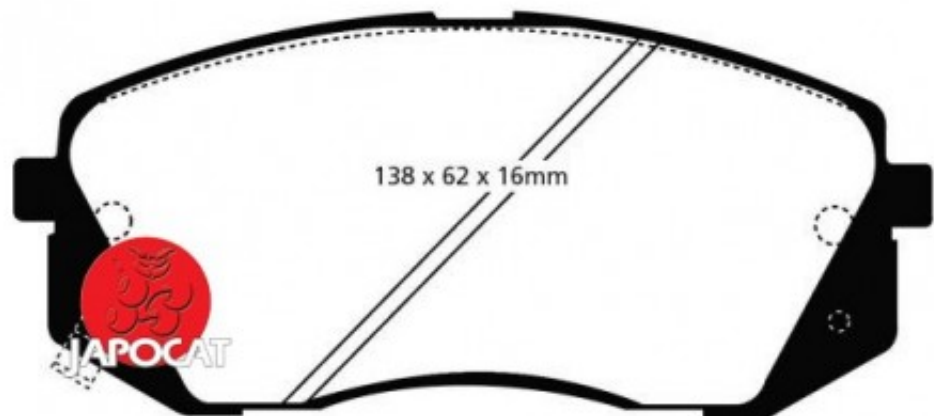

Fiche produit détaillée

Article : PLAQUETTES de FREIN Avant EBC Ultimax

Aucune
image
disponible

Summary L: 138mm - Hauteur 60mm - Ep: 17mm
A partir de 09/2015

Pricelist

Features

Description