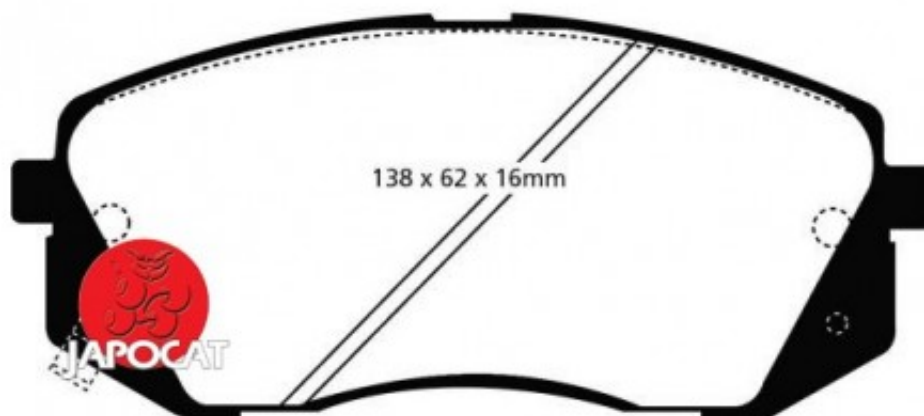

Fiche produit détaillée

Article : PLAQUETTES de FREIN Avant EBC Ultimax

Aucune
image
disponible

Summary L: 138mm - Hauteur 60mm - Ep: 17mm

A partir de 12/2015

Pricelist

Features

Description