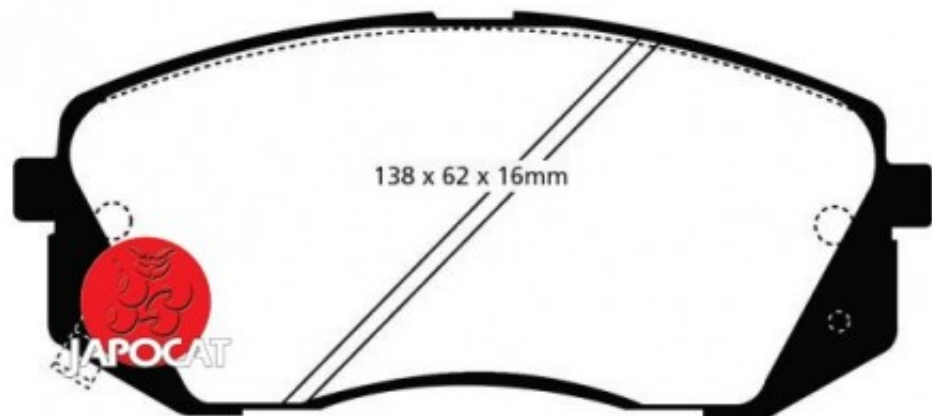

Fiche produit détaillée

Article : PLAQUETTES de FREIN Avant EBC Ultimax

Aucune
image
disponible

Summary L: 138mm - Hauteur 60mm - Ep: 17mm
A partir de 09/2015

Pricelist

Features

Description