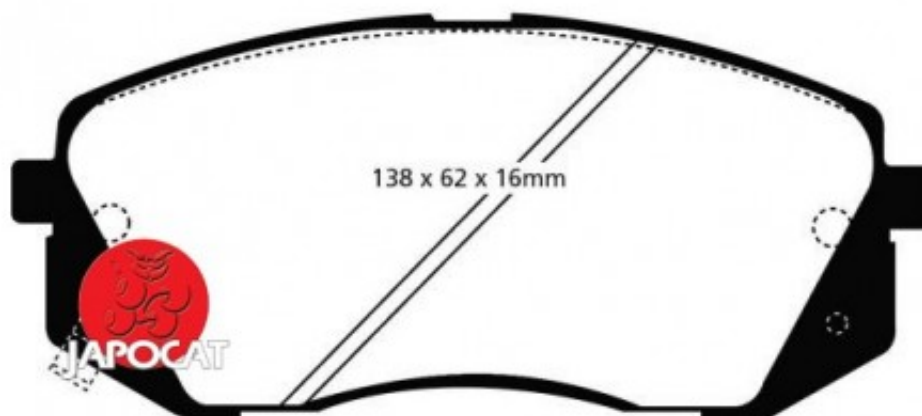

Fiche produit détaillée

Article : PLAQUETTES de FREIN Avant EBC Ultimax

Aucune
image
disponible

Summary L: 138mm - Hauteur 60mm - Ep: 17mm

A partir de 07/2010

Pricelist

Features

Description