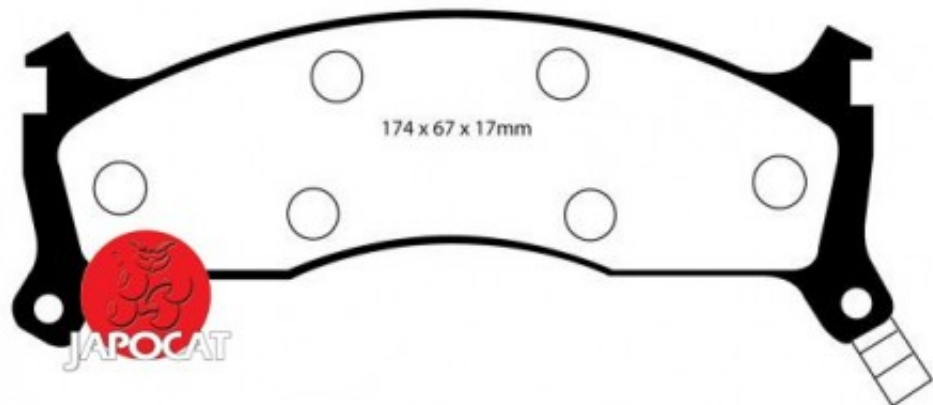

Fiche produit détaillée

Article : PLAQUETTES de FREIN Avant EBC Ultimax

Aucune
image
disponible

Summary L: 165 & 172mm - Hauteur 49 & 66mm - Ep: 15mm
De 08/1994 à 04/1999

Pricelist

Features

Description