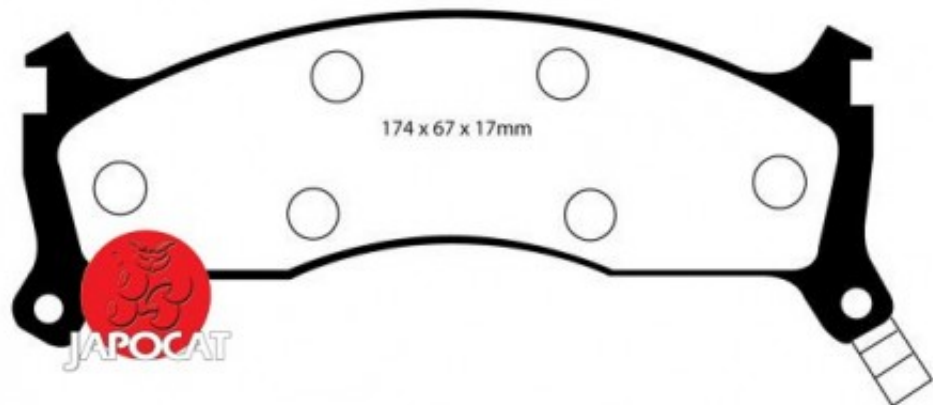

## Fiche produit détaillée

Article : PLAQUETTES de FREIN Avant EBC Ultimax

Aucune  
image  
disponible

**Summary** L: 165 & 172mm - Hauteur 49 & 66mm - Ep: 15mm  
De 08/1994 à 04/1999

**Pricelist**

**Features**

**Description**