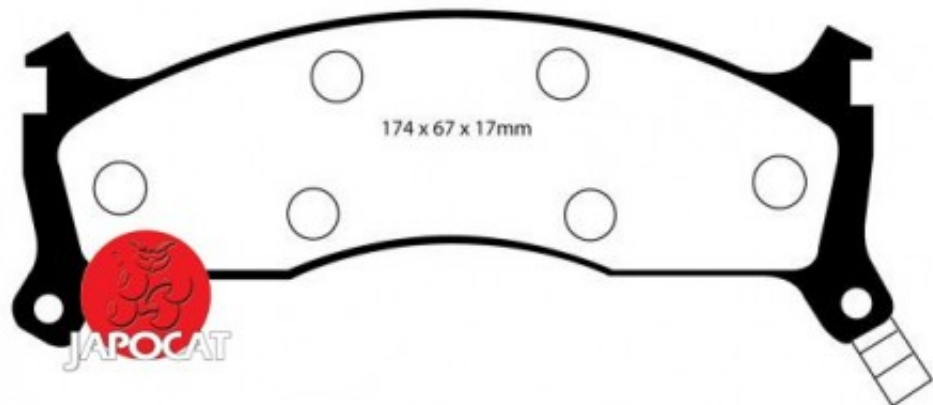

Fiche produit détaillée

Article : PLAQUETTES de FREIN Avant EBC Ultimax

Aucune
image
disponible

Summary L: 165 & 172mm - Hauteur 49 & 66mm - Ep: 15mm
De 04/1994 à 08/1999

Pricelist

Features

Description