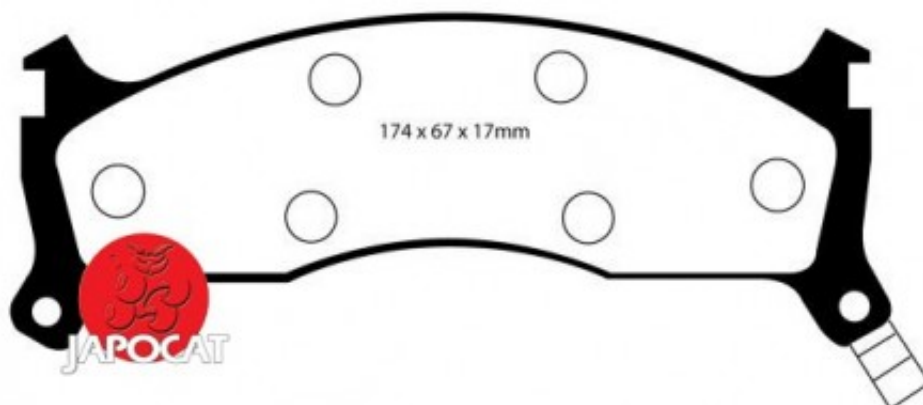

Fiche produit détaillée

Article : PLAQUETTES de FREIN Avant EBC Ultimax

Aucune
image
disponible

Summary L: 165 & 172mm - Hauteur 49 & 66mm - Ep: 15mm
De 04/1994 à 08/1999

Pricelist

Features

Description