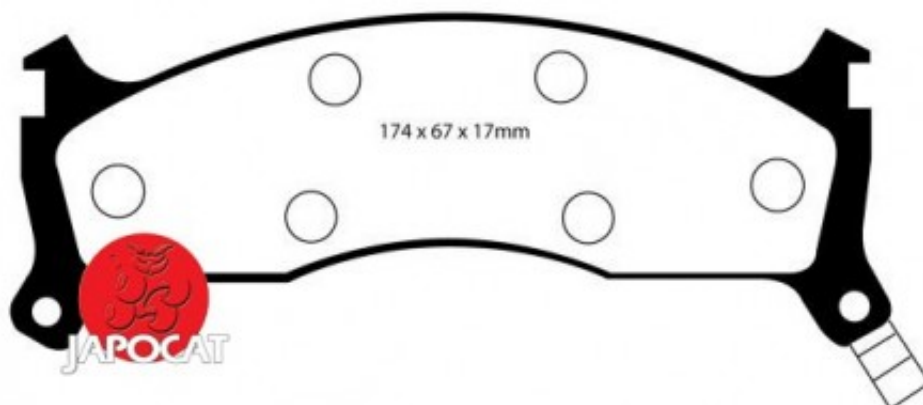

## Fiche produit détaillée

Article : PLAQUETTES de FREIN Avant EBC Ultimax

Aucune  
image  
disponible

**Summary** L: 165 & 172mm - Hauteur 49 & 66mm - Ep: 15mm  
De 04/1994 à 08/2003

**Pricelist**

**Features**

**Description**