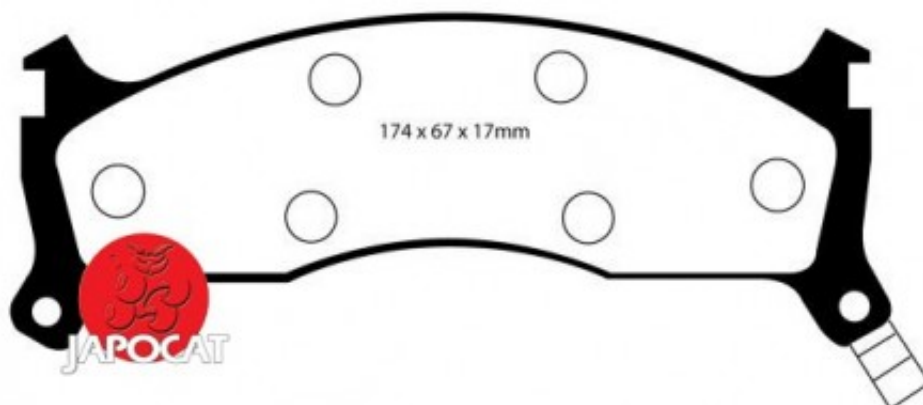

Fiche produit détaillée

Article : PLAQUETTES de FREIN Avant EBC Ultimax

Aucune
image
disponible

Summary L: 165 & 172mm - Hauteur 49 & 66mm - Ep: 15mm
De 04/1994 à 10/2003

Pricelist

Features

Description