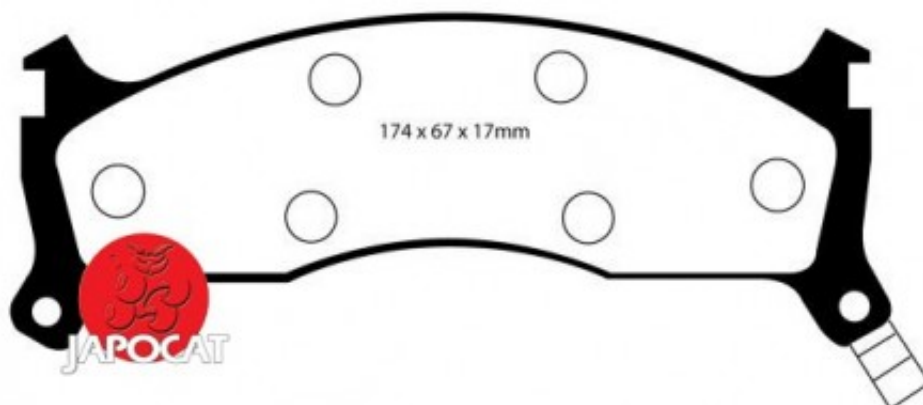

## Fiche produit détaillée

Article : PLAQUETTES de FREIN Avant EBC Ultimax

Aucune  
image  
disponible

**Summary** L: 165 & 172mm - Hauteur 49 & 66mm - Ep: 15mm  
De 04/1994 à 10/2003

**Pricelist**

**Features**

**Description**