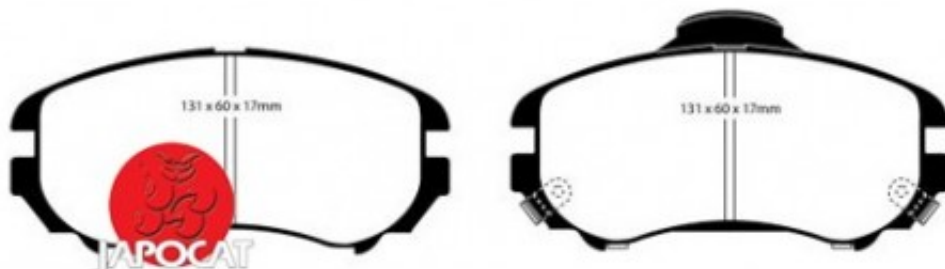

## Fiche produit détaillée

Article : PLAQUETTES de FREIN Avant

Aucune  
image  
disponible

**Summary** L: 131mm - Hauteur 60mm - Ep: 17mm - Pour disque Ø 280mm - Véhicule fabriqué en Corée  
De 09/2004 à 06/2010