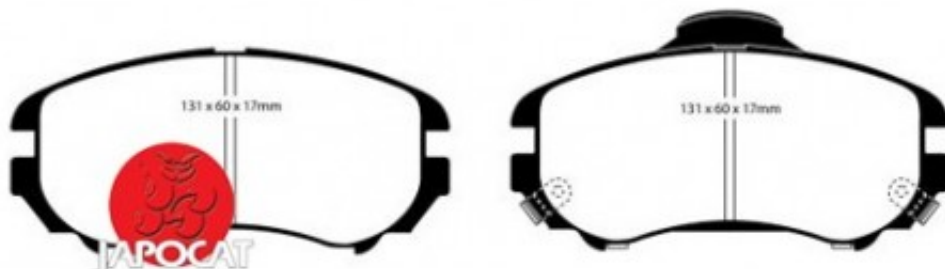

Fiche produit détaillée

Article : PLAQUETTES de FREIN Avant

Aucune
image
disponible

Summary L: 131mm - Hauteur 60mm - Ep: 17mm - Pour disque Ø 280mm - Véhicule fabriqué en Corée
De 09/2004 à 06/2010

Pricelist

Features

Description