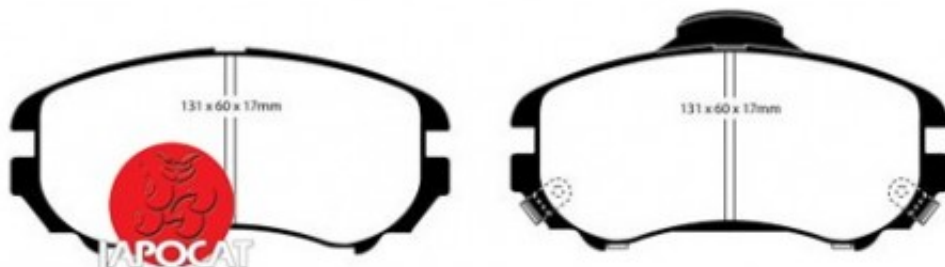

## Fiche produit détaillée

Article : PLAQUETTES de FREIN Avant

Aucune  
image  
disponible

**Summary** L: 131mm - Hauteur 60mm - Ep: 17mm - Pour disque Ø 280mm - Véhicule fabriqué en Corée  
De 09/2004 à 06/2010