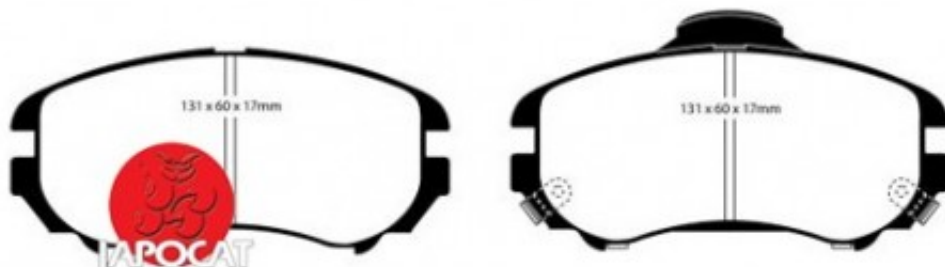

## Fiche produit détaillée

Article : PLAQUETTES de FREIN Avant

Aucune  
image  
disponible

**Summary** L: 131mm - Hauteur 60mm - Ep: 17mm - Pour disque Ø 280mm - Véhicule fabriqué en Corée  
De 01/2006 à 06/2010