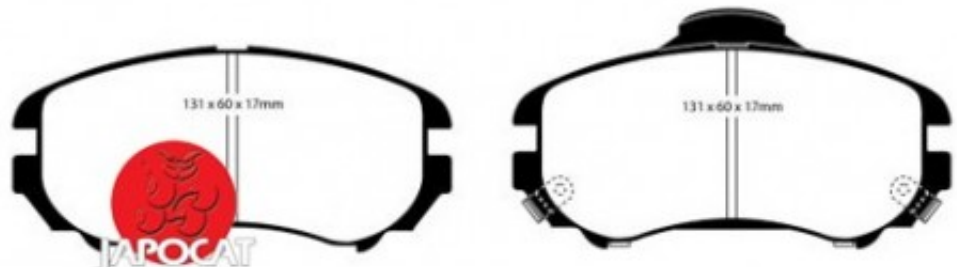

Fiche produit détaillée

Article : PLAQUETTES de FREIN Avant

Aucune
image
disponible

Summary L: 131mm - Hauteur 60mm - Ep: 17mm - Pour disque Ø 280mm - Véhicule fabriqué en Corée
De 01/2006 à 06/2010

Pricelist

Features

Description