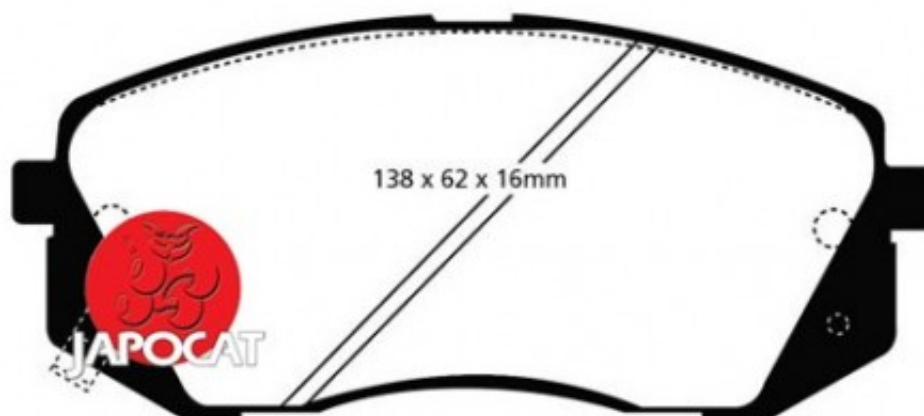

Fiche produit détaillée

Article : PLAQUETTES de FREIN Avant

Aucune
image
disponible

Summary L: 138mm - Hauteur 60mm - Ep: 17mm
A partir de 02/2011

Pricelist

Features

Description