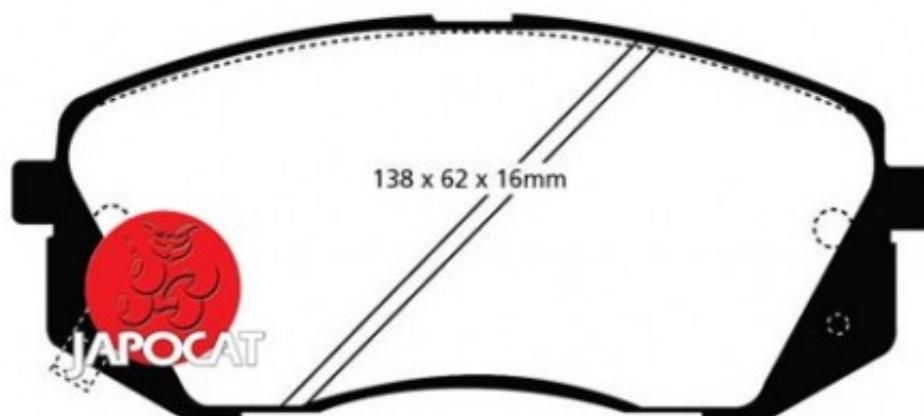

## Fiche produit détaillée

Article : PLAQUETTES de FREIN Avant

Aucune  
image  
disponible

**Summary** L: 138mm - Hauteur 60mm - Ep: 17mm  
A partir de 02/2011

**Pricelist**

**Features**

**Description**