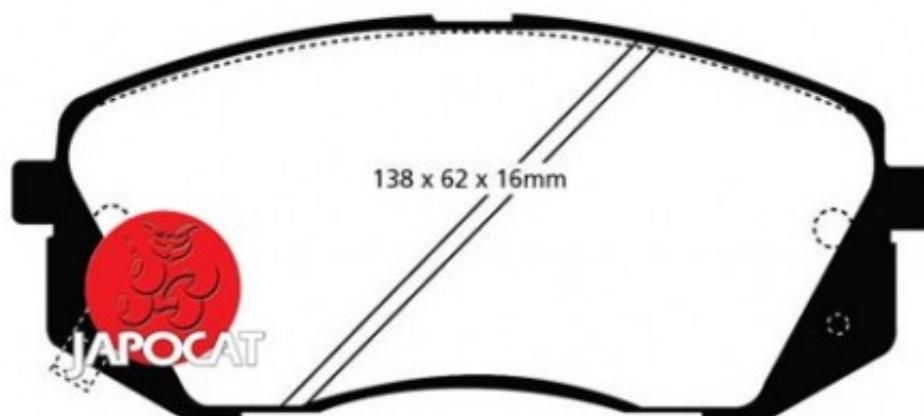

Fiche produit détaillée

Article : PLAQUETTES de FREIN Avant

Aucune
image
disponible

Summary L: 138mm - Hauteur 60mm - Ep: 17mm
A partir de 07/2010

Pricelist

Features

Description