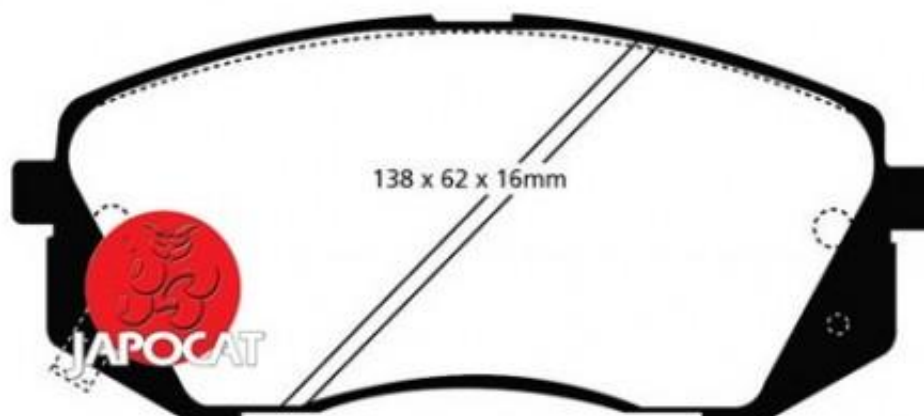

Fiche produit détaillée

Article : PLAQUETTES de FREIN Avant

Aucune
image
disponible

Summary L: 138mm - Hauteur 60mm - Ep: 17mm
A partir de 07/2010

Pricelist

Features

Description