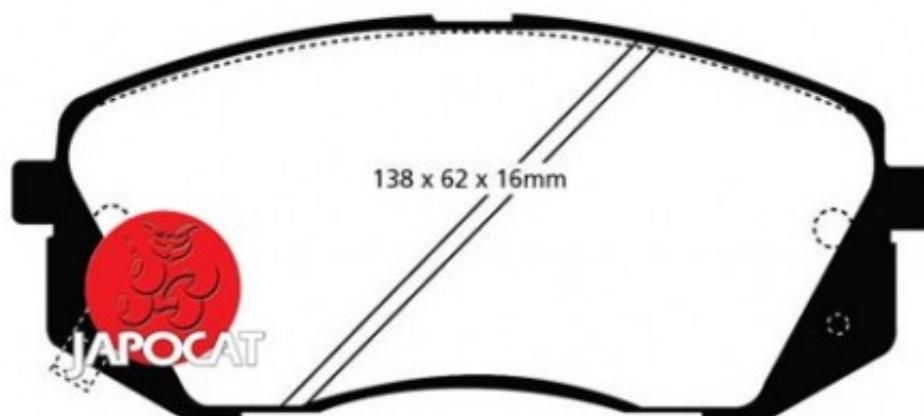

Fiche produit détaillée

Article : PLAQUETTES de FREIN Avant

Aucune
image
disponible

Summary L: 138mm - Hauteur 60mm - Ep: 17mm
A partir de 12/2010

Pricelist

Features

Description