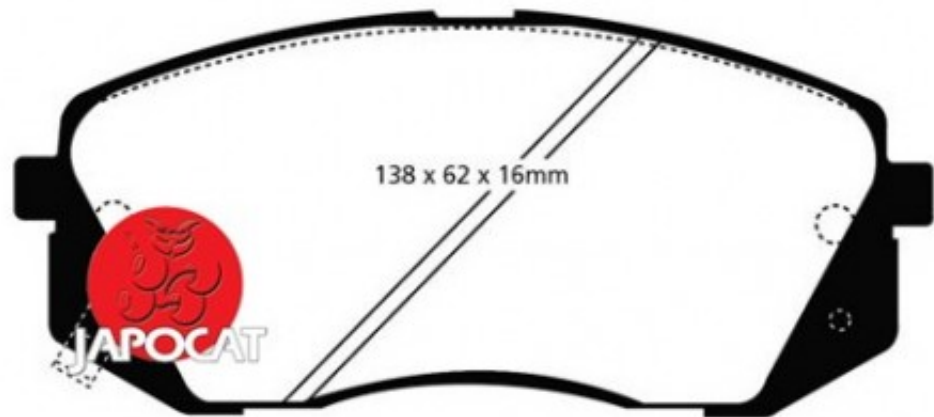

Fiche produit détaillée

Article : PLAQUETTES de FREIN Avant

Aucune
image
disponible

Summary L: 138mm - Hauteur 60mm - Ep: 17mm
A partir de 08/2010

Pricelist

Features

Description