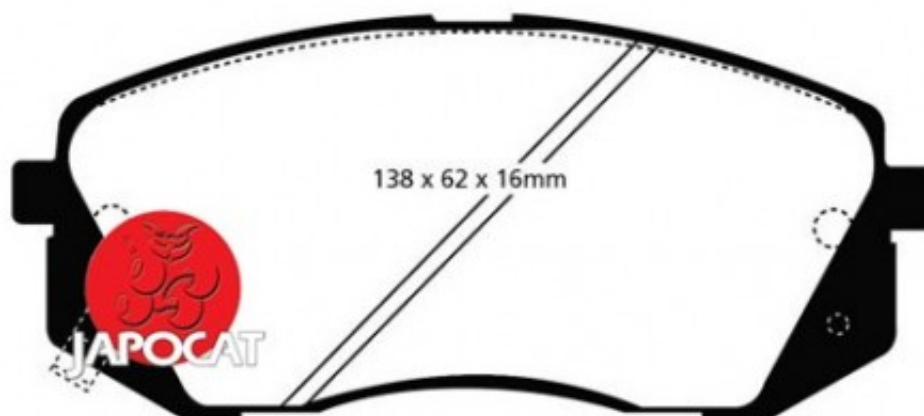

Fiche produit détaillée

Article : PLAQUETTES de FREIN Avant

Aucune
image
disponible

Summary L: 138mm - Hauteur 60mm - Ep: 17mm
A partir de 08/2010

Pricelist

Features

Description