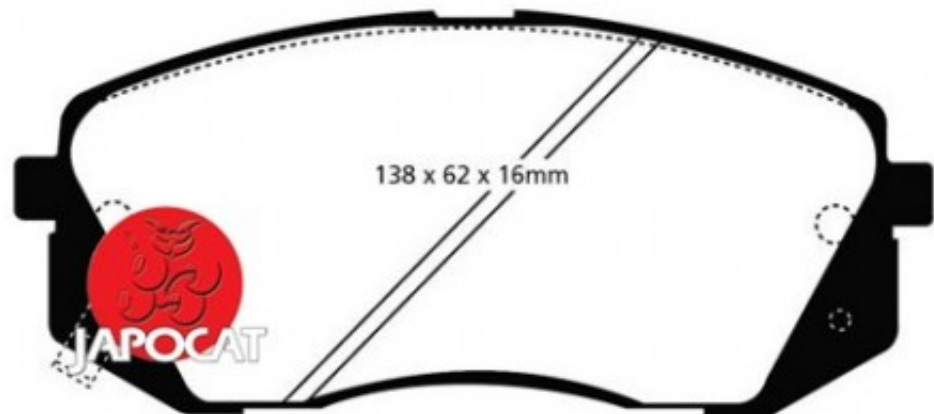

## Fiche produit détaillée

Article : PLAQUETTES de FREIN Avant

Aucune  
image  
disponible

**Summary** L: 138mm - Hauteur 60mm - Ep: 17mm  
A partir de 09/2015

**Pricelist**

**Features**

**Description**