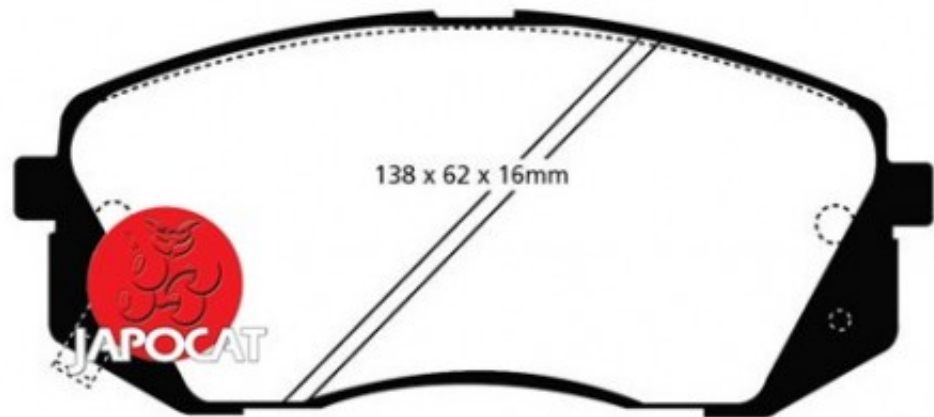

## Fiche produit détaillée

Article : PLAQUETTES de FREIN Avant

Aucune  
image  
disponible

**Summary** L: 138mm - Hauteur 60mm - Ep: 17mm  
A partir de 09/2015

**Pricelist**

**Features**

**Description**