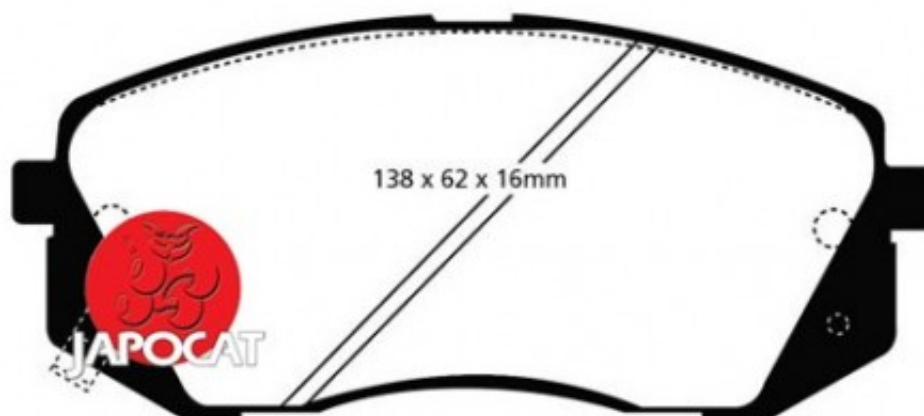

## Fiche produit détaillée

Article : PLAQUETTES de FREIN Avant

Aucune  
image  
disponible

**Summary** L: 138mm - Hauteur 60mm - Ep: 17mm  
A partir de 09/2015

**Pricelist**

**Features**

**Description**