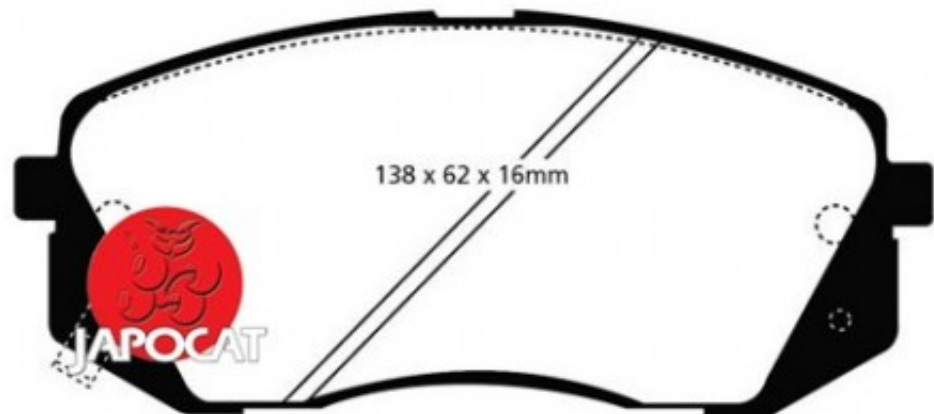

Fiche produit détaillée

Article : PLAQUETTES de FREIN Avant

Aucune
image
disponible

Summary L: 138mm - Hauteur 60mm - Ep: 17mm
A partir de 12/2015

Pricelist

Features

Description