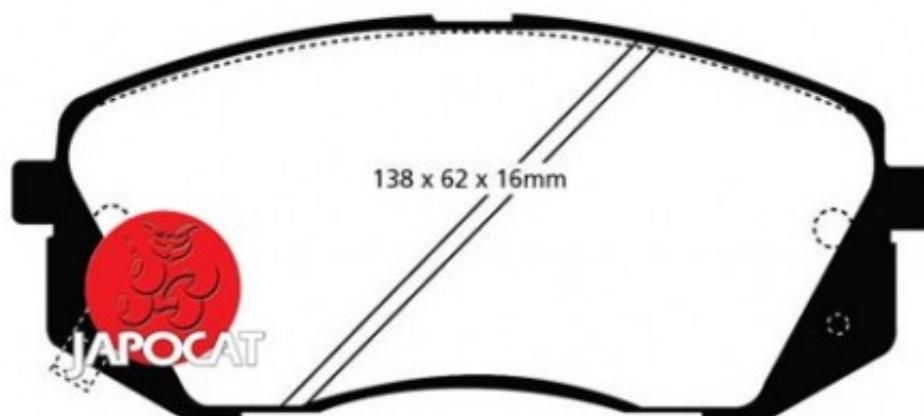

Fiche produit détaillée

Article : PLAQUETTES de FREIN Avant

Aucune
image
disponible

Summary L: 138mm - Hauteur 60mm - Ep: 17mm
A partir de 09/2015

Pricelist

Features

Description