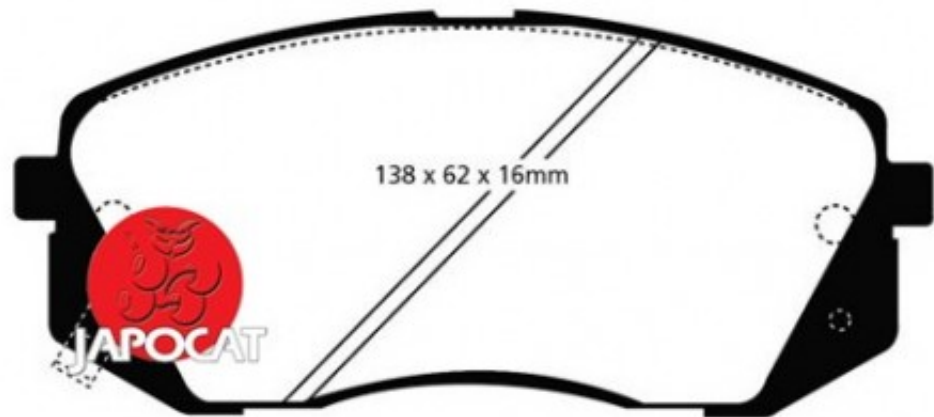

Fiche produit détaillée

Article : PLAQUETTES de FREIN Avant

Aucune
image
disponible

Summary L: 138mm - Hauteur 60mm - Ep: 17mm
A partir de 09/2015

Pricelist

Features

Description