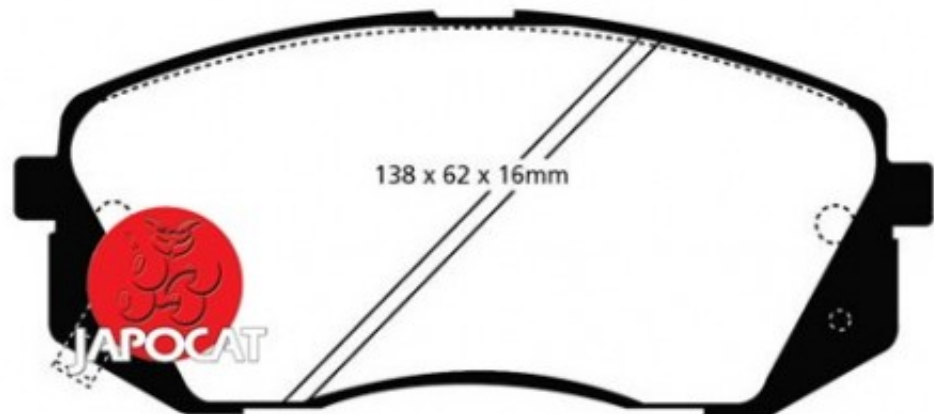

Fiche produit détaillée

Article : PLAQUETTES de FREIN Avant

Aucune
image
disponible

Summary L: 138mm - Hauteur 60mm - Ep: 17mm
A partir de 09/2015

Pricelist

Features

Description