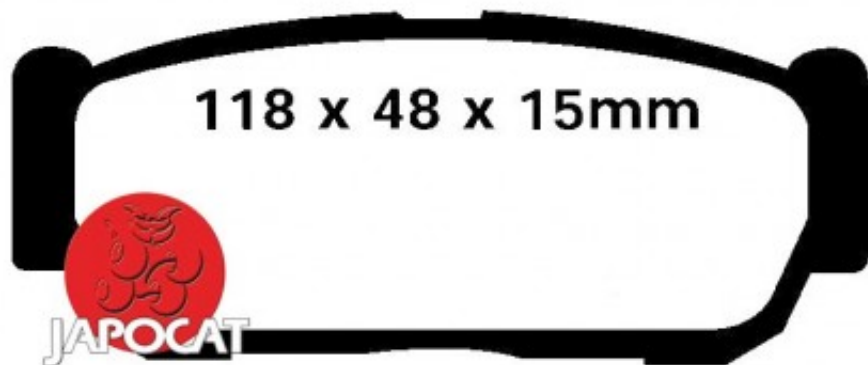

## Fiche produit détaillée

Article : PLAQUETTES de FREIN Arrière EBC Ultimax

Aucune  
image  
disponible

**Summary** L: 118,6mm - Hauteur 48mm - Ep: 15,9mm  
De 04/1994 à 08/1999

**Pricelist**

**Features**