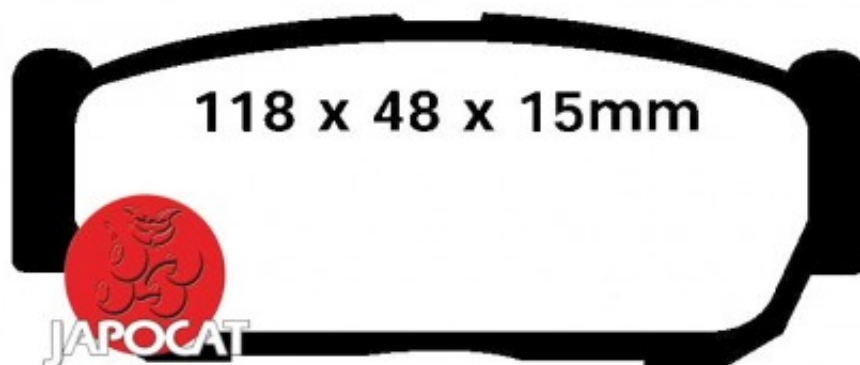

## Fiche produit détaillée

Article : PLAQUETTES de FREIN Arrière EBC Ultimax

Aucune  
image  
disponible

**Summary** L: 118,6mm - Hauteur 48mm - Ep: 15,9mm  
De 04/1994 à 08/2003

**Pricelist**

**Features**