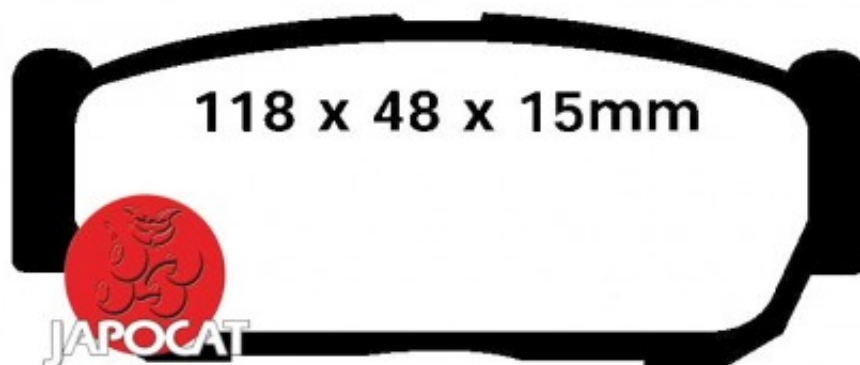

Fiche produit détaillée

Article : PLAQUETTES de FREIN Arrière EBC Ultimax

Aucune
image
disponible

Summary L: 118,6mm - Hauteur 48mm - Ep: 15,9mm
De 04/1994 à 10/2003

Pricelist

Features

Description