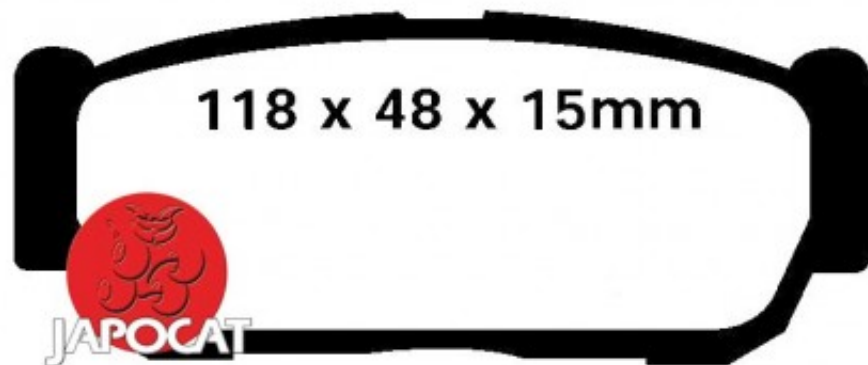

Fiche produit détaillée

Article : PLAQUETTES de FREIN Arrière EBC Ultimax

Aucune
image
disponible

Summary L: 118,6mm - Hauteur 48mm - Ep: 15,9mm
De 08/1994 à 04/1999

Pricelist

Features

Description