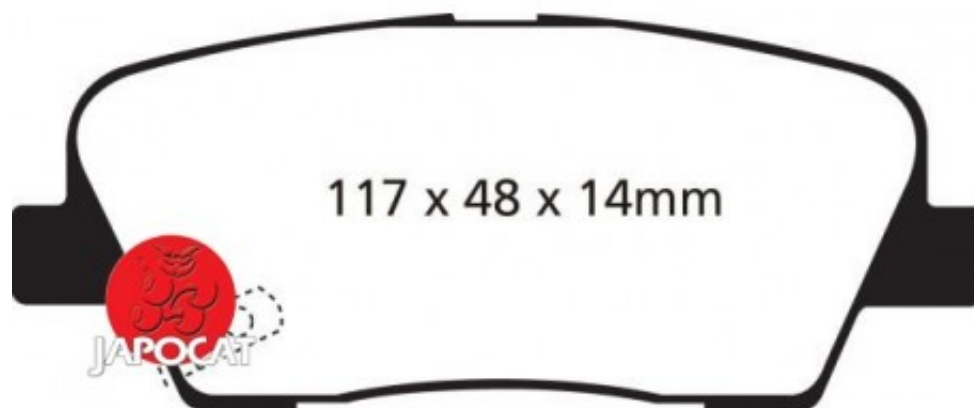

Fiche produit détaillée

Article : PLAQUETTES de FREIN Arrière EBC Ultimax

Aucune
image
disponible

Summary L: 117mm - Hauteur 49mm - Ep: 15mm

A partir de 11/2009

Pricelist

Features

Description