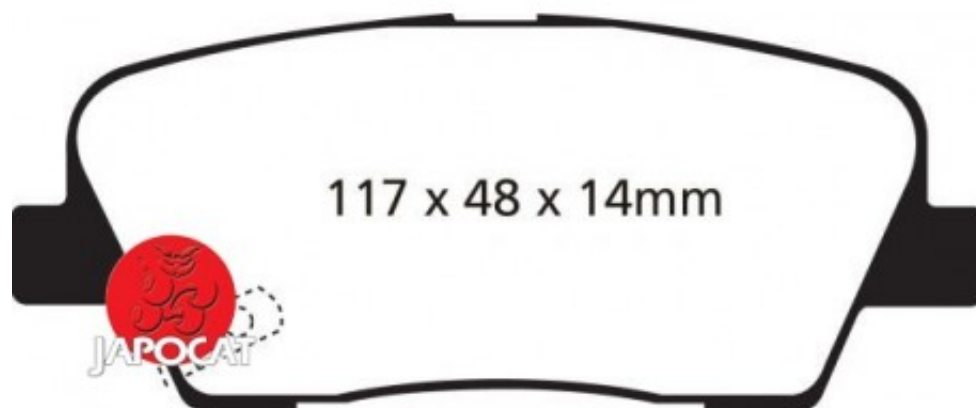

Fiche produit détaillée

Article : PLAQUETTES de FREIN Arrière EBC Ultimax

Aucune
image
disponible

Summary L: 117mm - Hauteur 49mm - Ep: 15mm
A partir de 10/2012

Pricelist

Features

Description