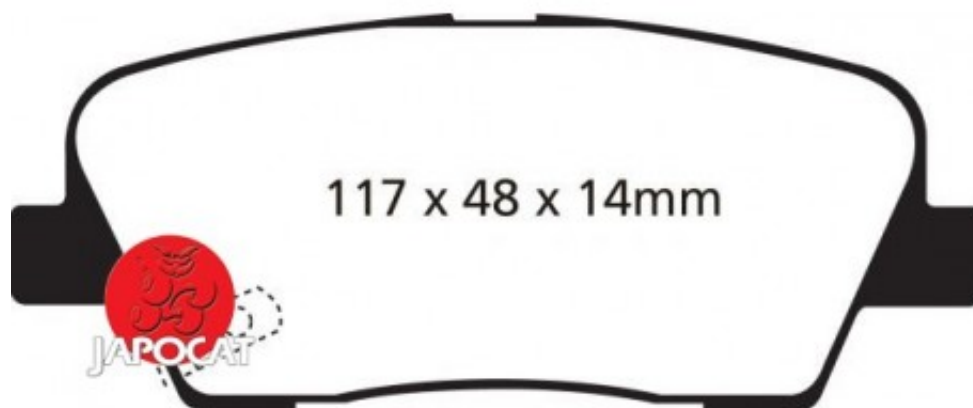

Fiche produit détaillée

Article : PLAQUETTES de FREIN Arrière EBC Ultimax

Aucune
image
disponible

Summary L: 117mm - Hauteur 49mm - Ep: 15mm
De 11/2009 à 04/2015

Pricelist

Features

Description