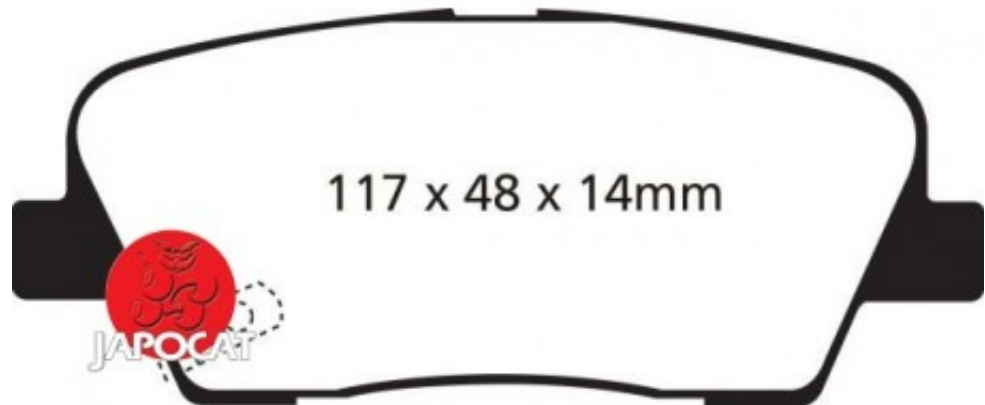

## Fiche produit détaillée

Article : PLAQUETTES de FREIN Arrière EBC Ultimax

Aucune  
image  
disponible

**Summary** L: 117mm - Hauteur 49mm - Ep: 15mm  
De 11/2009 à 04/2015

**Pricelist**

**Features**

**Description**