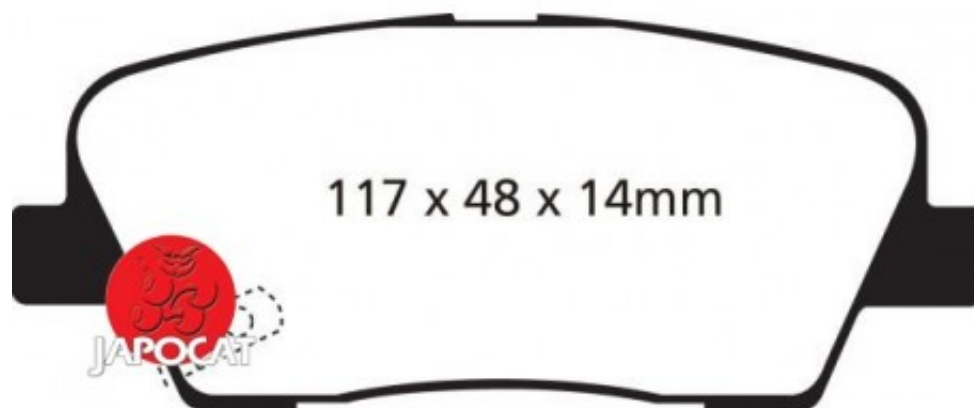

## Fiche produit détaillée

Article : PLAQUETTES de FREIN Arrière EBC Ultimax

Aucune  
image  
disponible

**Summary** L: 117mm - Hauteur 49mm - Ep: 15mm

A partir de 11/2010

**Pricelist**

**Features**

**Description**