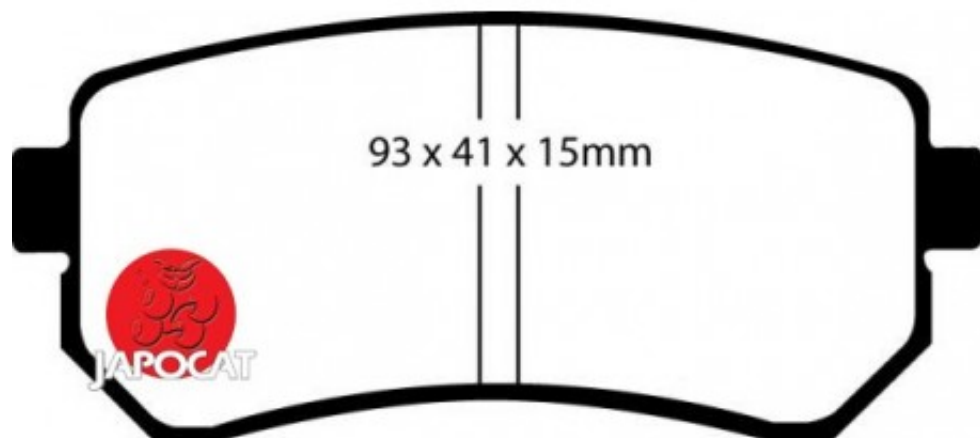

## Fiche produit détaillée

Article : PLAQUETTES de FREIN Arrière EBC Ultimax

Aucune  
image  
disponible

**Summary** L: 93mm - Hauteur 41mm - Ep: 16mm

A partir de 09/2015

**Pricelist**

**Features**

**Description**