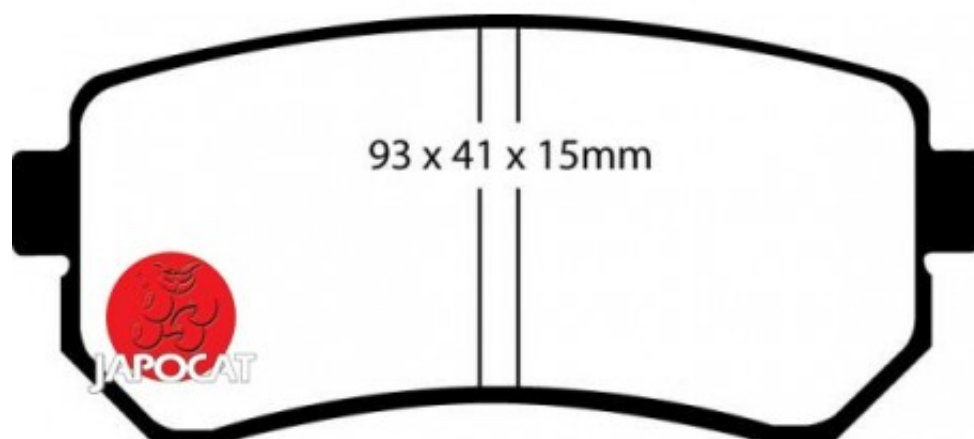

Fiche produit détaillée

Article : PLAQUETTES de FREIN Arrière EBC Ultimax

Aucune
image
disponible

Summary L: 93mm - Hauteur 41mm - Ep: 16mm

A partir de 09/2015

Pricelist

Features

Description