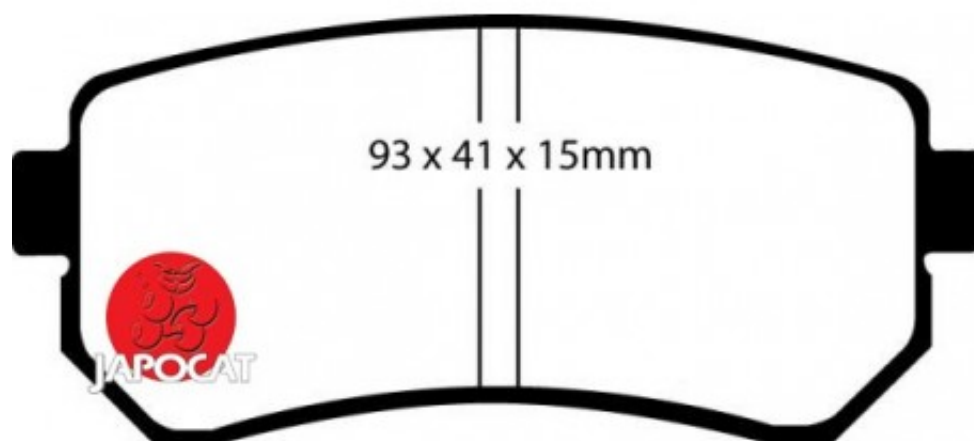

Fiche produit détaillée

Article : PLAQUETTES de FREIN Arrière EBC Ultimax

Aucune
image
disponible

Summary L: 93mm - Hauteur 41mm - Ep: 16mm

A partir de 09/2015

Pricelist

Features

Description