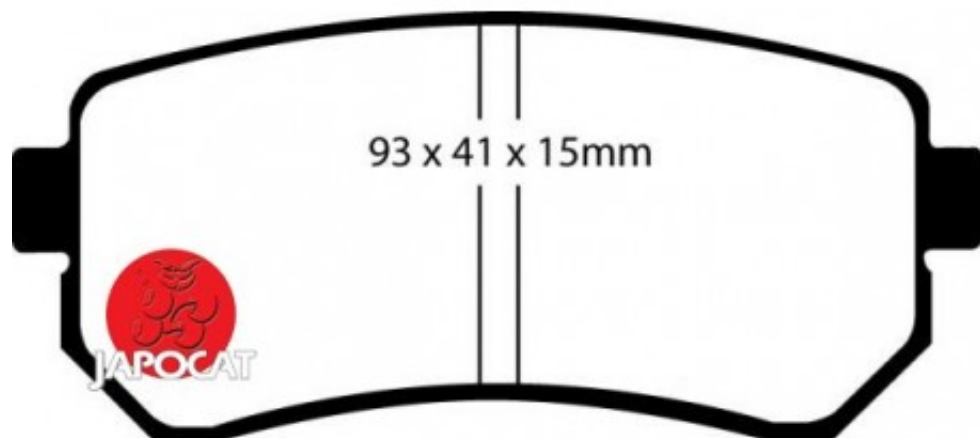

Fiche produit détaillée

Article : PLAQUETTES de FREIN Arrière EBC Ultimax

Aucune
image
disponible

Summary L: 93mm - Hauteur 41mm - Ep: 16mm

A partir de 12/2015

Pricelist

Features

Description