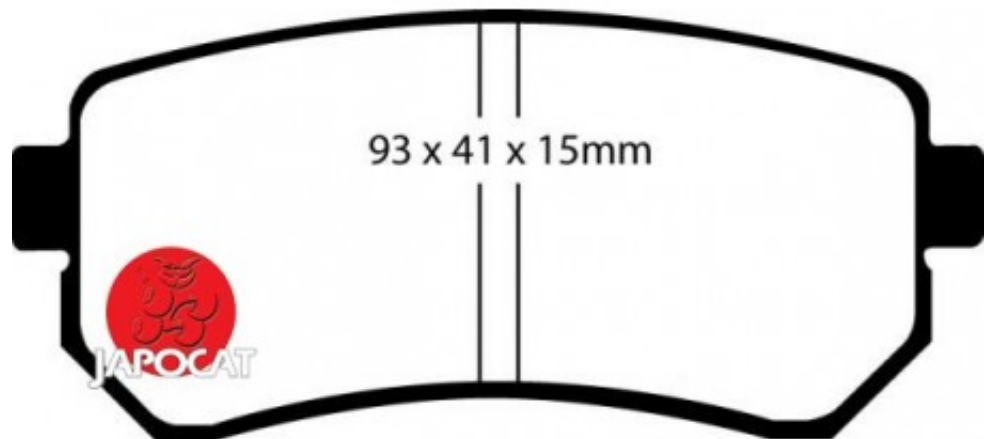

## Fiche produit détaillée

Article : PLAQUETTES de FREIN Arrière EBC Ultimax

Aucune  
image  
disponible

**Summary** L: 93mm - Hauteur 41mm - Ep: 16mm  
De 09/2004 à 06/2010

**Pricelist**

**Features**

**Description**