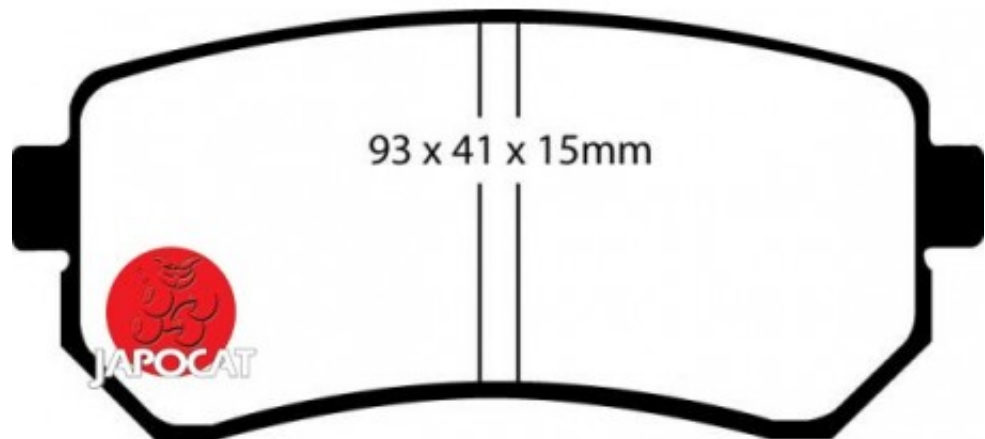

## Fiche produit détaillée

Article : PLAQUETTES de FREIN Arrière EBC Ultimax

Aucune  
image  
disponible

**Summary** L: 93mm - Hauteur 41mm - Ep: 16mm

De 09/2004 à 06/2010

**Pricelist**

**Features**

**Description**