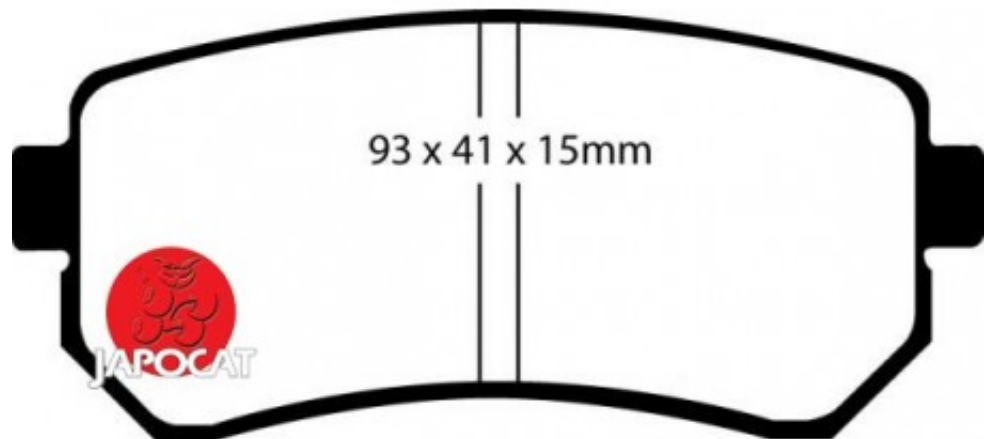

Fiche produit détaillée

Article : PLAQUETTES de FREIN Arrière EBC Ultimax

Aucune
image
disponible

Summary L: 93mm - Hauteur 41mm - Ep: 16mm
De 09/2004 à 06/2010

Pricelist

Features

Description